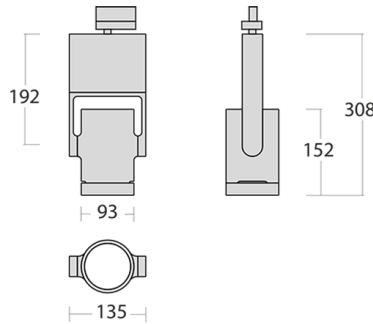

Torpi Трековый светильник Torpi / 93x135x308 мм, Черный, Распред. света: (прямое), Димм: DALI // 18 Вт, CRI 80, 3000К, 2170 Лм, 35° (HALLA)

Трековые

Бренд	 Halla	Тип установки	Шинопровод
Цвет	Белый, Черный, Серебристый	Распределение света	Прямое освещение
Материал корпуса	алюминий	Цветовая температура	3000, 4000
Гарантия	5 лет		

Название/Артикул	Трековый светильник Torpi / 93x135x308 мм, Черный, Распред. света: (прямое), Димм: DALI // 18 Вт, CRI 80, 3000К, 2170 Лм, 35° (HALLA)/175-600F-10GGD/830, B
Тип монтажа	Трековый
Распределение света	Прямое
Опция	нет
Мощность	18 Вт
Цветовая температура	3000К
Индекс цветопередачи	CRI 80
Световой поток	2170 Лм
Оптика	35°
Цвет корпуса	Черный
Размеры	93x135x308 мм
Диммирование	DALI
Степень защиты	IP 20

Torpi Трековый светильник Torpi / 93x135x308 мм, Черный, Распред. света: (прямое), Димм: DALI // 18 Вт, CRI 80, 3000К, 2170 Лм, 35° (HALLA)

Конструкция

Предназначен для освещения торговых помещений, общественных зон и т. д.