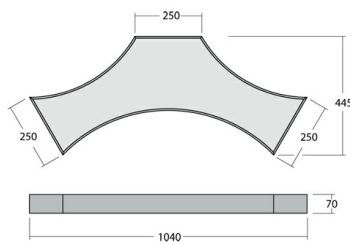

# Mila-S Подвесной светильник Mila-S / 1040x445x70 мм, 1040x445x70 мм, Серый, Распред. света: (прямое), Димм: 1-10 В // 44 Вт, CRI 80, 4000К, 3350 Лм, Опал (HALLA)

Накладные, Подвесные

<b>Бренд</b>	 <b>Halla</b>	<b>Тип установки</b>	Подвесные, Накладные
<b>Цвет</b>	Белый, Черный, Серебристый, RAL	<b>Распределение света</b>	Прямое освещение
<b>Материал корпуса</b>	алюминий	<b>Цветовая температура</b>	3000, 4000, Tunable White 2700-6500K
<b>Гарантия</b>	5 лет		

<b>Название/Артикул</b>	Подвесной светильник Mila-S / 1040x445x70 мм, 1040x445x70 мм, Серый, Распред. света: (прямое), Димм: 1-10 В // 44 Вт, CRI 80, 4000К, 3350 Лм, Опал (HALLA)/101-520К-10GHA/840/120-277, S
<b>Тип монтажа</b>	Подвесной
<b>Распределение света</b>	Прямое
<b>Опция</b>	нет
<b>Мощность</b>	44 Вт
<b>Цветовая температура</b>	4000К
<b>Индекс цветопередачи</b>	CRI 80
<b>Световой поток</b>	3350 Лм
<b>Оптика</b>	Опаловый рассеиватель
<b>Цвет корпуса</b>	Серый
<b>Размеры</b>	1040x445x70 мм
<b>Диммирование</b>	1-10 В

## Mila-S / 1040x445x70 мм, 1040x445x70 мм, Серый, Распред. света: (прямое), Димм: 1-10 В // 44 Вт, CRI 80, 4000К, 3350 Лм, Опал (HALLA)