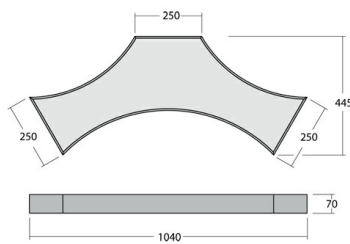

# Mila-S Настенный светильник Mila-S / 1040x445x70 мм, 1040x445x70 мм, Серый, Распред. света: (прямое), Димм: 1-10 В // 44 Вт, CRI 80, 4000К, 3350 Лм, Опал (HALLA)

Накладные, Подвесные

<b>Бренд</b>	 <b>Halla</b>	<b>Тип установки</b>	Подвесные, Накладные
<b>Цвет</b>	Белый, Черный, Серебристый, RAL	<b>Распределение света</b>	Прямое освещение
<b>Материал корпуса</b>	алюминий	<b>Цветовая температура</b>	3000, 4000, Tunable White 2700-6500K
<b>Гарантия</b>	5 лет		

<b>Название/Артикул</b>	Настенный светильник Mila-S / 1040x445x70 мм, 1040x445x70 мм, Серый, Распред. света: (прямое), Димм: 1-10 В // 44 Вт, CRI 80, 4000К, 3350 Лм, Опал (HALLA)/101-520К-10GHA/840/120-277, S
<b>Тип монтажа</b>	Настенный
<b>Распределение света</b>	Прямое
<b>Опция</b>	нет
<b>Мощность</b>	44 Вт
<b>Цветовая температура</b>	4000К
<b>Индекс цветопередачи</b>	CRI 80
<b>Световой поток</b>	3350 Лм
<b>Оптика</b>	Опаловый рассеиватель
<b>Цвет корпуса</b>	Серый
<b>Размеры</b>	1040x445x70 мм
<b>Диммирование</b>	1-10 В

## Mila-S / 1040x445x70 мм, 1040x445x70 мм, Серый, Распред. света: (прямое), Димм: 1-10 В // 44 Вт, CRI 80, 4000К, 3350 Лм, Опал (HALLA)