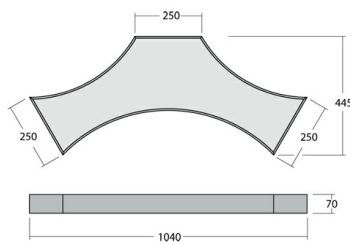

Mila-S Накладной светильник Mila-S / 1040x445x70 мм, 1040x445x70 мм, Серый, Распред. света: (прямое), Димм: 1-10 В // 44 Вт, CRI 80, 4000К, 3350 Лм, Опал (HALLA)

Накладные, Подвесные

Бренд	 Halla	Тип установки	Подвесные, Накладные
Цвет	Белый, Черный, Серебристый, RAL	Распределение света	Прямое освещение
Материал корпуса	алюминий	Цветовая температура	3000, 4000, Tunable White 2700-6500K
Гарантия	5 лет		

Название/Артикул	Накладной светильник Mila-S / 1040x445x70 мм, 1040x445x70 мм, Серый, Распред. света: (прямое), Димм: 1-10 В // 44 Вт, CRI 80, 4000К, 3350 Лм, Опал (HALLA)/101-520К-10GHA/840/120-277, S
Тип монтажа	Накладной
Распределение света	Прямое
Опция	нет
Мощность	44 Вт
Цветовая температура	4000К
Индекс цветопередачи	CRI 80
Световой поток	3350 Лм
Оптика	Опаловый рассеиватель
Цвет корпуса	Серый
Размеры	1040x445x70 мм
Диммирование	1-10 В

Mila-S Накладной светильник

Mila-S / 1040x445x70 мм, 1040x445x70 мм, Серый, Распред. света: (прямое), Димм: 1-10 В // 44 Вт, CRI 80, 4000К, 3350 Лм, Опал (HALLA)

Конструкция

Светодиодный светильник Mila-S предназначен для освещения общественных помещений, высоких холлов и атриумов, а так же других общественных помещений. Прибор может быть выполнен в различных вариантах монтажа: накладной, подвесной. Благодаря уникальной системе магнитов светильники можно соединять в пространственные фигуры самой различной формы без необходимости использовать инструменты.