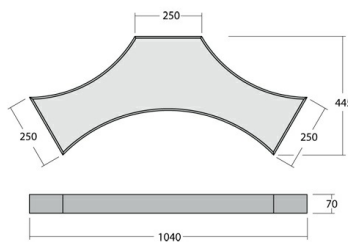

Mila-S Настенный светильник Mila-S / 1040x445x70 мм, 1040x445x70 мм, Черный, Распред. света: (прямое), Димм: 1-10 В // 44 Вт, CRI 80, 4000К, 3350 Лм, Опал (HALLA)

Накладные, Подвесные

| | | | |
|-------------------------|---|--|--------------------------------------|
| Бренд |  | Тип установки | Подвесные, Накладные |
| Цвет | Белый, Черный, Серебристый, RAL | Распределение света | Прямое освещение |
| Материал корпуса | алюминий | Цветовая температура | 3000, 4000, Tunable White 2700-6500K |
| Гарантия | 5 лет |  | |

| | |
|-----------------------------|---|
| Название/Артикул | Настенный светильник Mila-S / 1040x445x70 мм, 1040x445x70 мм, Черный, Распред. света: (прямое), Димм: 1-10 В // 44 Вт, CRI 80, 4000К, 3350 Лм, Опал (HALLA)/101-520К-10GHA/840/120-277, В |
| Тип монтажа | Настенный |
| Распределение света | Прямое |
| Опция | нет |
| Мощность | 44 Вт |
| Цветовая температура | 4000К |
| Индекс цветопередачи | CRI 80 |
| Световой поток | 3350 Лм |
| Оптика | Опаловый рассеиватель |
| Цвет корпуса | Черный |
| Размеры | 1040x445x70 мм |
| Диммирование | 1-10 В |

Mila-S Настенный светильник

Mila-S / 1040x445x70 мм, 1040x445x70 мм, Черный, Распред. света: (прямое), Димм: 1- 10 В // 44 Вт, CRI 80, 4000К, 3350 Лм, Опал (HALLA)

Конструкция

Светодиодный светильник Mila-S предназначен для освещения общественных помещений, высоких холлов и атриумов, а так же других общественных помещений. Прибор может быть выполнен в различных вариантах монтажа: накладной, подвесной. Благодаря уникальной системе магнитов светильники можно соединять в пространственные фигуры самой различной формы без необходимости использовать инструменты.