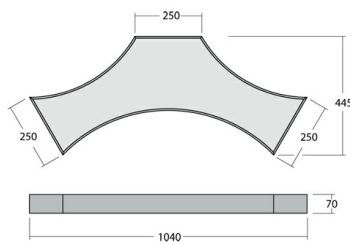

Mila-S Накладной светильник Mila-S / 1040x445x70 мм, 1040x445x70 мм, Черный, Распред. света: (прямое), Димм: 1-10 В // 44 Вт, CRI 80, 4000К, 3350 Лм, Опал (HALLA)

Накладные, Подвесные

Бренд	 Halla	Тип установки	Подвесные, Накладные
Цвет	Белый, Черный, Серебристый, RAL	Распределение света	Прямое освещение
Материал корпуса	алюминий	Цветовая температура	3000, 4000, Tunable White 2700-6500K
Гарантия	5 лет		

Название/Артикул	Накладной светильник Mila-S / 1040x445x70 мм, 1040x445x70 мм, Черный, Распред. света: (прямое), Димм: 1-10 В // 44 Вт, CRI 80, 4000К, 3350 Лм, Опал (HALLA)/101-520К-10GHA/840/120-277, В
Тип монтажа	Накладной
Распределение света	Прямое
Опция	нет
Мощность	44 Вт
Цветовая температура	4000К
Индекс цветопередачи	CRI 80
Световой поток	3350 Лм
Оптика	Опаловый рассеиватель
Цвет корпуса	Черный
Размеры	1040x445x70 мм
Диммирование	1-10 В

Mila-S Накладной светильник

Mila-S / 1040x445x70 мм, 1040x445x70 мм, Черный, Распред. света: (прямое), Димм: 1- 10 В // 44 Вт, CRI 80, 4000К, 3350 Лм, Опал (HALLA)

Конструкция

Светодиодный светильник Mila-S предназначен для освещения общественных помещений, высоких холлов и атриумов, а так же других общественных помещений. Прибор может быть выполнен в различных вариантах монтажа: накладной, подвесной. Благодаря уникальной системе магнитов светильники можно соединять в пространственные фигуры самой различной формы без необходимости использовать инструменты.