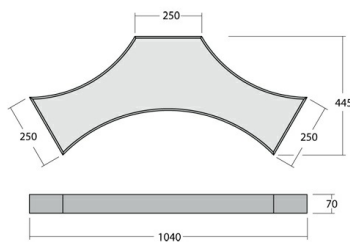

Mila-S Подвесной светильник Mila-S / 1040x445x70 мм, 1040x445x70 мм, Белый, Распред. света: (прямое), Димм: 1-10 В // 44 Вт, CRI 80, 3000К, 3220 Лм, Опал (HALLA)

Накладные, Подвесные

Бренд	 Halla	Тип установки	Подвесные, Накладные
Цвет	Белый, Черный, Серебристый, RAL	Распределение света	Прямое освещение
Материал корпуса	алюминий	Цветовая температура	3000, 4000, Tunable White 2700-6500K
Гарантия	5 лет		

Название/Артикул	Подвесной светильник Mila-S / 1040x445x70 мм, 1040x445x70 мм, Белый, Распред. света: (прямое), Димм: 1-10 В // 44 Вт, CRI 80, 3000К, 3220 Лм, Опал (HALLA)/101-520K-10GHA/830/120-277, W
Тип монтажа	Подвесной
Распределение света	Прямое
Опция	нет
Мощность	44 Вт
Цветовая температура	3000K
Индекс цветопередачи	CRI 80
Световой поток	3220 Лм
Оптика	Опаловый рассеиватель
Цвет корпуса	Белый
Размеры	1040x445x70 мм
Диммирование	1-10 В

Mila-S Подвесной светильник

Mila-S / 1040x445x70 мм, 1040x445x70 мм, Белый, Распред. света: (прямое), Димм: 1-10 В // 44 Вт, CRI 80, 3000К, 3220 Лм, Опал (HALLA)

Конструкция

Светодиодный светильник Mila-S предназначен для освещения общественных помещений, высоких холлов и атриумов, а так же других общественных помещений. Прибор может быть выполнен в различных вариантах монтажа: накладной, подвесной. Благодаря уникальной системе магнитов светильники можно соединять в пространственные фигуры самой различной формы без необходимости использовать инструменты.