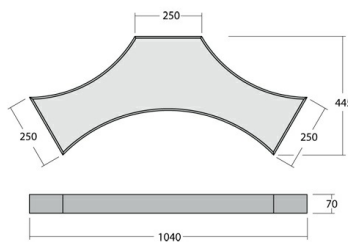

Mila-S Настенный светильник Mila-S / 1040x445x70 мм, 1040x445x70 мм, Белый, Распред. света: (прямое), Димм: 1-10 В // 44 Вт, CRI 80, 3000К, 3220 Лм, Опал (HALLA)

Накладные, Подвесные

| | | | |
|-------------------------|--|--|--------------------------------------|
| Бренд |  Halla | Тип установки | Подвесные, Накладные |
| Цвет | Белый, Черный, Серебристый, RAL | Распределение света | Прямое освещение |
| Материал корпуса | алюминий | Цветовая температура | 3000, 4000, Tunable White 2700-6500K |
| Гарантия | 5 лет |  | |

| | |
|-----------------------------|--|
| Название/Артикул | Настенный светильник Mila-S / 1040x445x70 мм, 1040x445x70 мм, Белый, Распред. света: (прямое), Димм: 1-10 В // 44 Вт, CRI 80, 3000К, 3220 Лм, Опал (HALLA)/101-520K-10GHA/830/120-277, W |
| Тип монтажа | Настенный |
| Распределение света | Прямое |
| Опция | нет |
| Мощность | 44 Вт |
| Цветовая температура | 3000K |
| Индекс цветопередачи | CRI 80 |
| Световой поток | 3220 Лм |
| Оптика | Опаловый рассеиватель |
| Цвет корпуса | Белый |
| Размеры | 1040x445x70 мм |
| Диммирование | 1-10 В |

Mila-S Настенный светильник

Mila-S / 1040x445x70 мм, 1040x445x70 мм, Белый, Распред. света: (прямое), Димм: 1-10 В // 44 Вт, CRI 80, 3000К, 3220 Лм, Опал (HALLA)

Конструкция

Светодиодный светильник Mila-S предназначен для освещения общественных помещений, высоких холлов и атриумов, а так же других общественных помещений. Прибор может быть выполнен в различных вариантах монтажа: накладной, подвесной. Благодаря уникальной системе магнитов светильники можно соединять в пространственные фигуры самой различной формы без необходимости использовать инструменты.