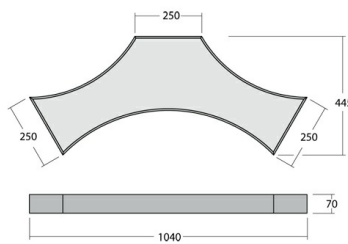

Mila-S Накладной светильник Mila-S / 1040x445x70 мм, 1040x445x70 мм, Белый, Распред. света: (прямое), Димм: 1-10 В // 44 Вт, CRI 80, 3000К, 3220 Лм, Опал (HALLA)

Накладные, Подвесные

Бренд	 Halla	Тип установки	Подвесные, Накладные
Цвет	Белый, Черный, Серебристый, RAL	Распределение света	Прямое освещение
Материал корпуса	алюминий	Цветовая температура	3000, 4000, Tunable White 2700-6500K
Гарантия	5 лет		

Название/Артикул	Накладной светильник Mila-S / 1040x445x70 мм, 1040x445x70 мм, Белый, Распред. света: (прямое), Димм: 1-10 В // 44 Вт, CRI 80, 3000К, 3220 Лм, Опал (HALLA)/101-520K-10GHA/830/120-277, W
Тип монтажа	Накладной
Распределение света	Прямое
Опция	нет
Мощность	44 Вт
Цветовая температура	3000K
Индекс цветопередачи	CRI 80
Световой поток	3220 Лм
Оптика	Опаловый рассеиватель
Цвет корпуса	Белый
Размеры	1040x445x70 мм
Диммирование	1-10 В

Mila-S Накладной светильник

Mila-S / 1040x445x70 мм, 1040x445x70 мм, Белый, Распред. света: (прямое), Димм: 1-10 В // 44 Вт, CRI 80, 3000К, 3220 Лм, Опал (HALLA)

Конструкция

Светодиодный светильник Mila-S предназначен для освещения общественных помещений, высоких холлов и атриумов, а так же других общественных помещений. Прибор может быть выполнен в различных вариантах монтажа: накладной, подвесной. Благодаря уникальной системе магнитов светильники можно соединять в пространственные фигуры самой различной формы без необходимости использовать инструменты.