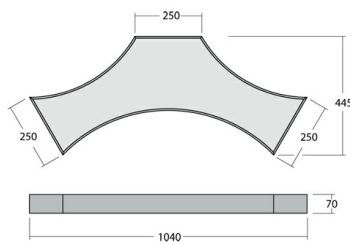

# Mila-S Подвесной светильник Mila-S / 1040x445x70 мм, 1040x445x70 мм, Серый, Распред. света: (прямое), Димм: 1-10 В // 44 Вт, CRI 80, 3000К, 3220 Лм, Опал (HALLA)

Накладные, Подвесные

<b>Бренд</b>	 <b>Halla</b>	<b>Тип установки</b>	Подвесные, Накладные
<b>Цвет</b>	Белый, Черный, Серебристый, RAL	<b>Распределение света</b>	Прямое освещение
<b>Материал корпуса</b>	алюминий	<b>Цветовая температура</b>	3000, 4000, Tunable White 2700-6500K
<b>Гарантия</b>	5 лет		

<b>Название/Артикул</b>	Подвесной светильник Mila-S / 1040x445x70 мм, 1040x445x70 мм, Серый, Распред. света: (прямое), Димм: 1-10 В // 44 Вт, CRI 80, 3000К, 3220 Лм, Опал (HALLA)/101-520K-10GHA/830/120-277, S
<b>Тип монтажа</b>	Подвесной
<b>Распределение света</b>	Прямое
<b>Опция</b>	нет
<b>Мощность</b>	44 Вт
<b>Цветовая температура</b>	3000K
<b>Индекс цветопередачи</b>	CRI 80
<b>Световой поток</b>	3220 Лм
<b>Оптика</b>	Опаловый рассеиватель
<b>Цвет корпуса</b>	Серый
<b>Размеры</b>	1040x445x70 мм
<b>Диммирование</b>	1-10 В

## Mila-S / 1040x445x70 мм, 1040x445x70 мм, Серый, Распред. света: (прямое), Димм: 1-10 В // 44 Вт, CRI 80, 3000К, 3220 Лм, Опал (HALLA)