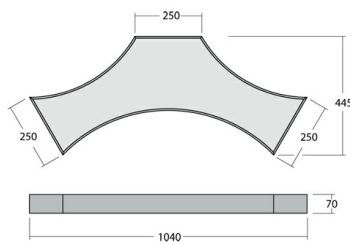

# Mila-S Настенный светильник Mila-S / 1040x445x70 мм, 1040x445x70 мм, Серый, Распред. света: (прямое), Димм: 1-10 В // 44 Вт, CRI 80, 3000К, 3220 Лм, Опал (HALLA)

Накладные, Подвесные

<b>Бренд</b>		<b>Тип установки</b>	Подвесные, Накладные
<b>Цвет</b>	Белый, Черный, Серебристый, RAL	<b>Распределение света</b>	Прямое освещение
<b>Материал корпуса</b>	алюминий	<b>Цветовая температура</b>	3000, 4000, Tunable White 2700-6500K
<b>Гарантия</b>	5 лет		

<b>Название/Артикул</b>	Настенный светильник Mila-S / 1040x445x70 мм, 1040x445x70 мм, Серый, Распред. света: (прямое), Димм: 1-10 В // 44 Вт, CRI 80, 3000К, 3220 Лм, Опал (HALLA)/101-520К-10GHA/830/120-277, S
<b>Тип монтажа</b>	Настенный
<b>Распределение света</b>	Прямое
<b>Опция</b>	нет
<b>Мощность</b>	44 Вт
<b>Цветовая температура</b>	3000К
<b>Индекс цветопередачи</b>	CRI 80
<b>Световой поток</b>	3220 Лм
<b>Оптика</b>	Опаловый рассеиватель
<b>Цвет корпуса</b>	Серый
<b>Размеры</b>	1040x445x70 мм
<b>Диммирование</b>	1-10 В

## Mila-S / 1040x445x70 мм, 1040x445x70 мм, Серый, Распред. света: (прямое), Димм: 1-10 В // 44 Вт, CRI 80, 3000К, 3220 Лм, Опал (HALLA)