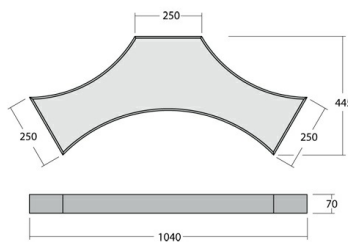

Mila-S Накладной светильник Mila-S / 1040x445x70 мм, 1040x445x70 мм, Серый, Распред. света: (прямое), Димм: 1-10 В // 44 Вт, CRI 80, 3000К, 3220 Лм, Опал (HALLA)

Накладные, Подвесные

Бренд		Тип установки	Подвесные, Накладные
Цвет	Белый, Черный, Серебристый, RAL	Распределение света	Прямое освещение
Материал корпуса	алюминий	Цветовая температура	3000, 4000, Tunable White 2700-6500K
Гарантия	5 лет		

Название/Артикул	Накладной светильник Mila-S / 1040x445x70 мм, 1040x445x70 мм, Серый, Распред. света: (прямое), Димм: 1-10 В // 44 Вт, CRI 80, 3000К, 3220 Лм, Опал (HALLA)/101-520К-10GHA/830/120-277, S
Тип монтажа	Накладной
Распределение света	Прямое
Опция	нет
Мощность	44 Вт
Цветовая температура	3000К
Индекс цветопередачи	CRI 80
Световой поток	3220 Лм
Оптика	Опаловый рассеиватель
Цвет корпуса	Серый
Размеры	1040x445x70 мм
Диммирование	1-10 В

Mila-S Накладной светильник

Mila-S / 1040x445x70 мм, 1040x445x70 мм, Серый, Распред. света: (прямое), Димм: 1-10 В // 44 Вт, CRI 80, 3000К, 3220 Лм, Опал (HALLA)

Конструкция

Светодиодный светильник Mila-S предназначен для освещения общественных помещений, высоких холлов и атриумов, а так же других общественных помещений. Прибор может быть выполнен в различных вариантах монтажа: накладной, подвесной. Благодаря уникальной системе магнитов светильники можно соединять в пространственные фигуры самой различной формы без необходимости использовать инструменты.