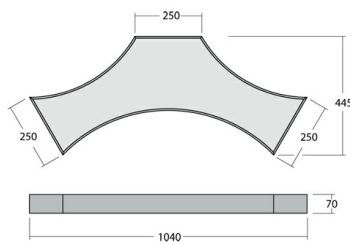

# Mila-S Подвесной светильник Mila-S / 1040x445x70 мм, 1040x445x70 мм, Черный, Распред. света: (прямое), Димм: 1-10 В // 44 Вт, CRI 80, 3000К, 3220 Лм, Опал (HALLA)

Накладные, Подвесные

<b>Бренд</b>	 <b>Halla</b>	<b>Тип установки</b>	Подвесные, Накладные
<b>Цвет</b>	Белый, Черный, Серебристый, RAL	<b>Распределение света</b>	Прямое освещение
<b>Материал корпуса</b>	алюминий	<b>Цветовая температура</b>	3000, 4000, Tunable White 2700-6500K
<b>Гарантия</b>	5 лет		

<b>Название/Артикул</b>	Подвесной светильник Mila-S / 1040x445x70 мм, 1040x445x70 мм, Черный, Распред. света: (прямое), Димм: 1-10 В // 44 Вт, CRI 80, 3000К, 3220 Лм, Опал (HALLA)/101-520К-10GHA/830/120-277, В
<b>Тип монтажа</b>	Подвесной
<b>Распределение света</b>	Прямое
<b>Опция</b>	нет
<b>Мощность</b>	44 Вт
<b>Цветовая температура</b>	3000К
<b>Индекс цветопередачи</b>	CRI 80
<b>Световой поток</b>	3220 Лм
<b>Оптика</b>	Опаловый рассеиватель
<b>Цвет корпуса</b>	Черный
<b>Размеры</b>	1040x445x70 мм
<b>Диммирование</b>	1-10 В

## Mila-S / 1040x445x70 мм, 1040x445x70 мм, Черный, Распред. света: (прямое), Димм: 1- 10 В // 44 Вт, CRI 80, 3000К, 3220 Лм, Опал (HALLA)