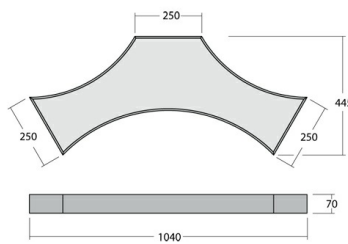

Mila-S Накладной светильник Mila-S / 1040x445x70 мм, 1040x445x70 мм, Черный, Распред. света: (прямое), Димм: 1-10 В // 44 Вт, CRI 80, 3000К, 3220 Лм, Опал (HALLA)

Накладные, Подвесные

Бренд	 Halla	Тип установки	Подвесные, Накладные
Цвет	Белый, Черный, Серебристый, RAL	Распределение света	Прямое освещение
Материал корпуса	алюминий	Цветовая температура	3000, 4000, Tunable White 2700-6500K
Гарантия	5 лет		

Название/Артикул	Накладной светильник Mila-S / 1040x445x70 мм, 1040x445x70 мм, Черный, Распред. света: (прямое), Димм: 1-10 В // 44 Вт, CRI 80, 3000К, 3220 Лм, Опал (HALLA)/101-520К-10GHA/830/120-277, В
Тип монтажа	Накладной
Распределение света	Прямое
Опция	нет
Мощность	44 Вт
Цветовая температура	3000К
Индекс цветопередачи	CRI 80
Световой поток	3220 Лм
Оптика	Опаловый рассеиватель
Цвет корпуса	Черный
Размеры	1040x445x70 мм
Диммирование	1-10 В

Mila-S Накладной светильник

Mila-S / 1040x445x70 мм, 1040x445x70 мм, Черный, Распред. света: (прямое), Димм: 1- 10 В // 44 Вт, CRI 80, 3000К, 3220 Лм, Опал (HALLA)

Конструкция

Светодиодный светильник Mila-S предназначен для освещения общественных помещений, высоких холлов и атриумов, а так же других общественных помещений. Прибор может быть выполнен в различных вариантах монтажа: накладной, подвесной. Благодаря уникальной системе магнитов светильники можно соединять в пространственные фигуры самой различной формы без необходимости использовать инструменты.